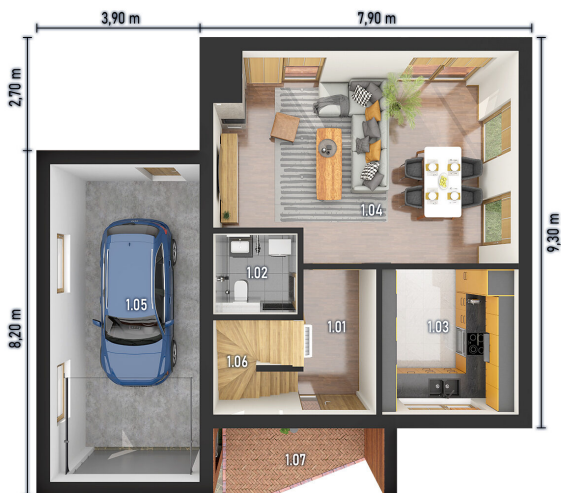

STAING 106 MODE IN

UŽITNÁ PLOCHA	180,55 m ²
ZASTAVĚNÁ PLOCHA	106 m ²
OBESTAVĚNÝ PROSTOR	537 m ³
OBYTNÉ MÍSTNOSTI	4 + KK

Staing 106 mode in je moderní dům vhodný jako samostatně stojící, svými vnitřními prostory uspokojí nároky na bydlení 4 členné rodiny, v obývacím pokoji je situován krb. Součástí domu je garáž. Vytápění a ohřev užitkové vody zajišťuje tepelné čerpadlo vzduch/voda, a to v kombinaci s podlahovým topením.