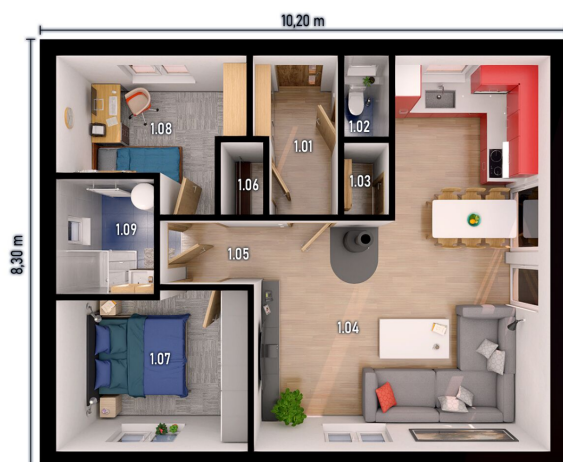

STAING 86

UŽITNÁ PLOCHA	69,66 m ²
ZASTAVĚNÁ PLOCHA	84,66 m ²
OBESTAVĚNÝ PROSTOR	398 m ³
OBYTNÉ MÍSTNOSTI	3 + KK

Staing 86 je moderní dům vhodný do nízké okolní zástavby jako samostatně stojící. Svými vnitřními prostory uspokojí nároky na bydlení 3 členné rodiny. Vytápění a ohřev užitkové vody zajišťuje tepelné čerpadlo vzduch/voda, a to v kombinaci s podlahovým topením.