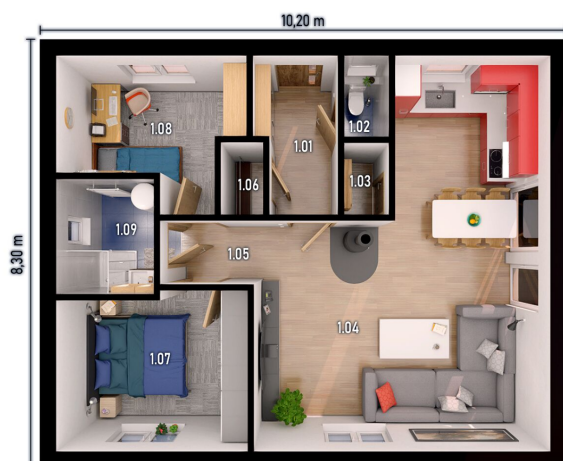

STAING 86

UŽITNÁ PLOCHA	69,66 m ²
ZASTAVĚNÁ PLOCHA	84,66 m ²
OBESTAVĚNÝ PROSTOR	398 m ³
OBYTNÉ MÍSTNOSTI	3 + KK

Staing 86 je moderní dům vhodný do nízké okolní zástavby jako samostatně stojící. Svými vnitřními prostory uspokojí nároky na bydlení 3 členné rodiny. Vytápění a ohřev užitkové vody zajišťuje tepelné čerpadlo vzduch/voda, a to v kombinaci s podlahovým topením.